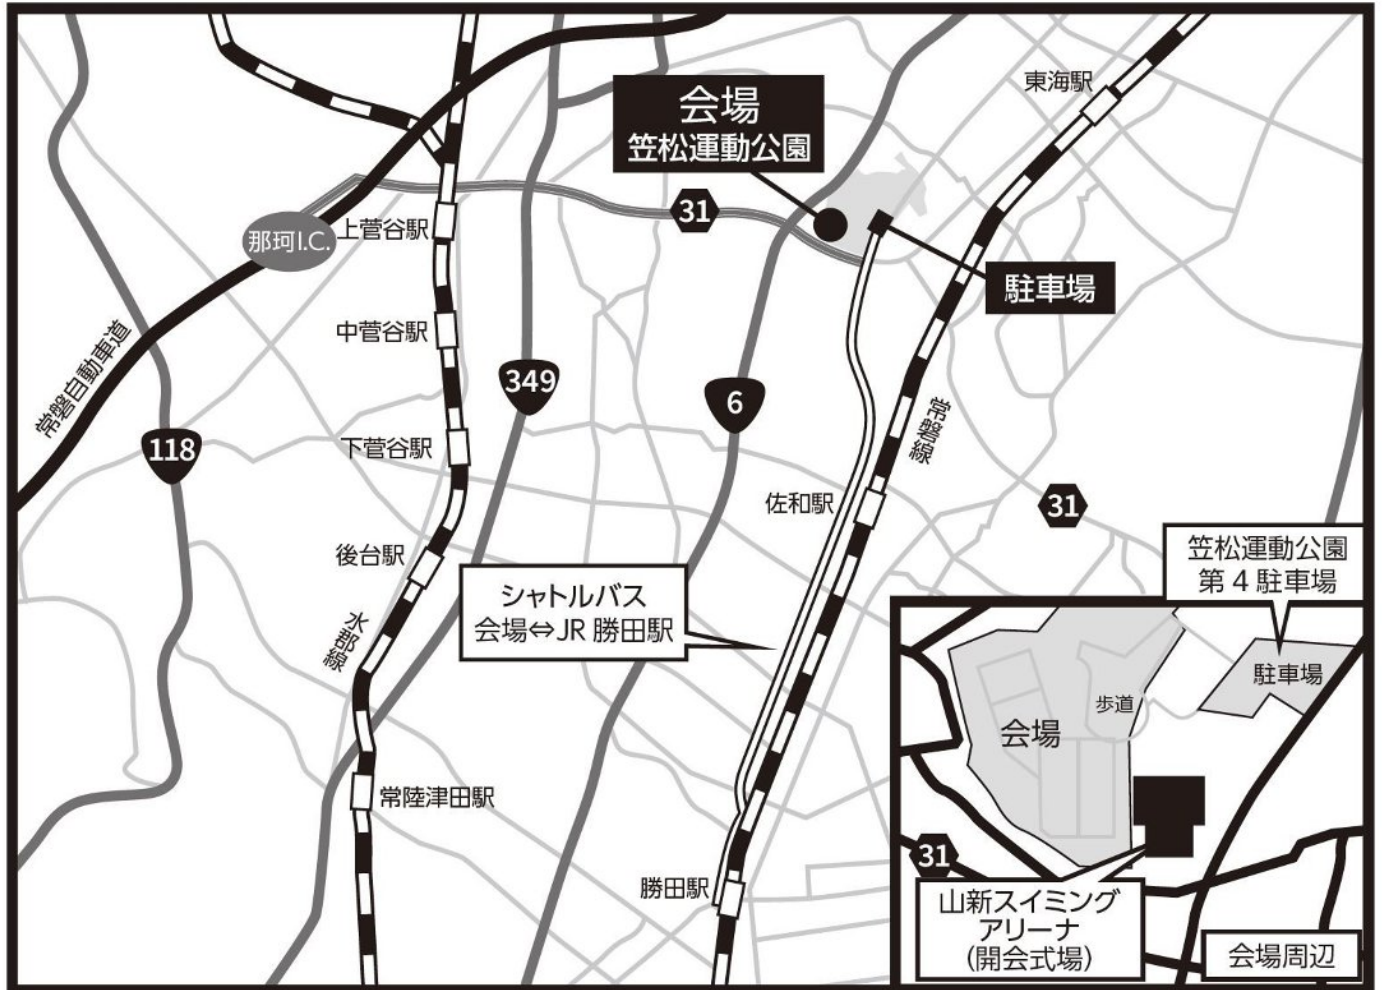

来場者駐車場は台数に限りがありますので、公共交通機関及びシャトルバスのご利用をお願いします。

<https://www.rinkikyo.or.jp>
E-mail: www-admin@rinkikyo.or.jp

会場案内

アクセス

- 無料シャトルバスの利用
勝田駅西口シャトルバス発着場と会場の間(約20分)を10分間隔で運行
- 自家用車・貸切バスの利用
常磐自動車道那珂ICより約7km(約15分)
水戸駅より国道6号線経由で約12km(約30分)
勝田駅より約8km(約20分)
- 会場へのアクセスの詳細はこちら
<https://www.rinkikyo.or.jp/news/index/7>